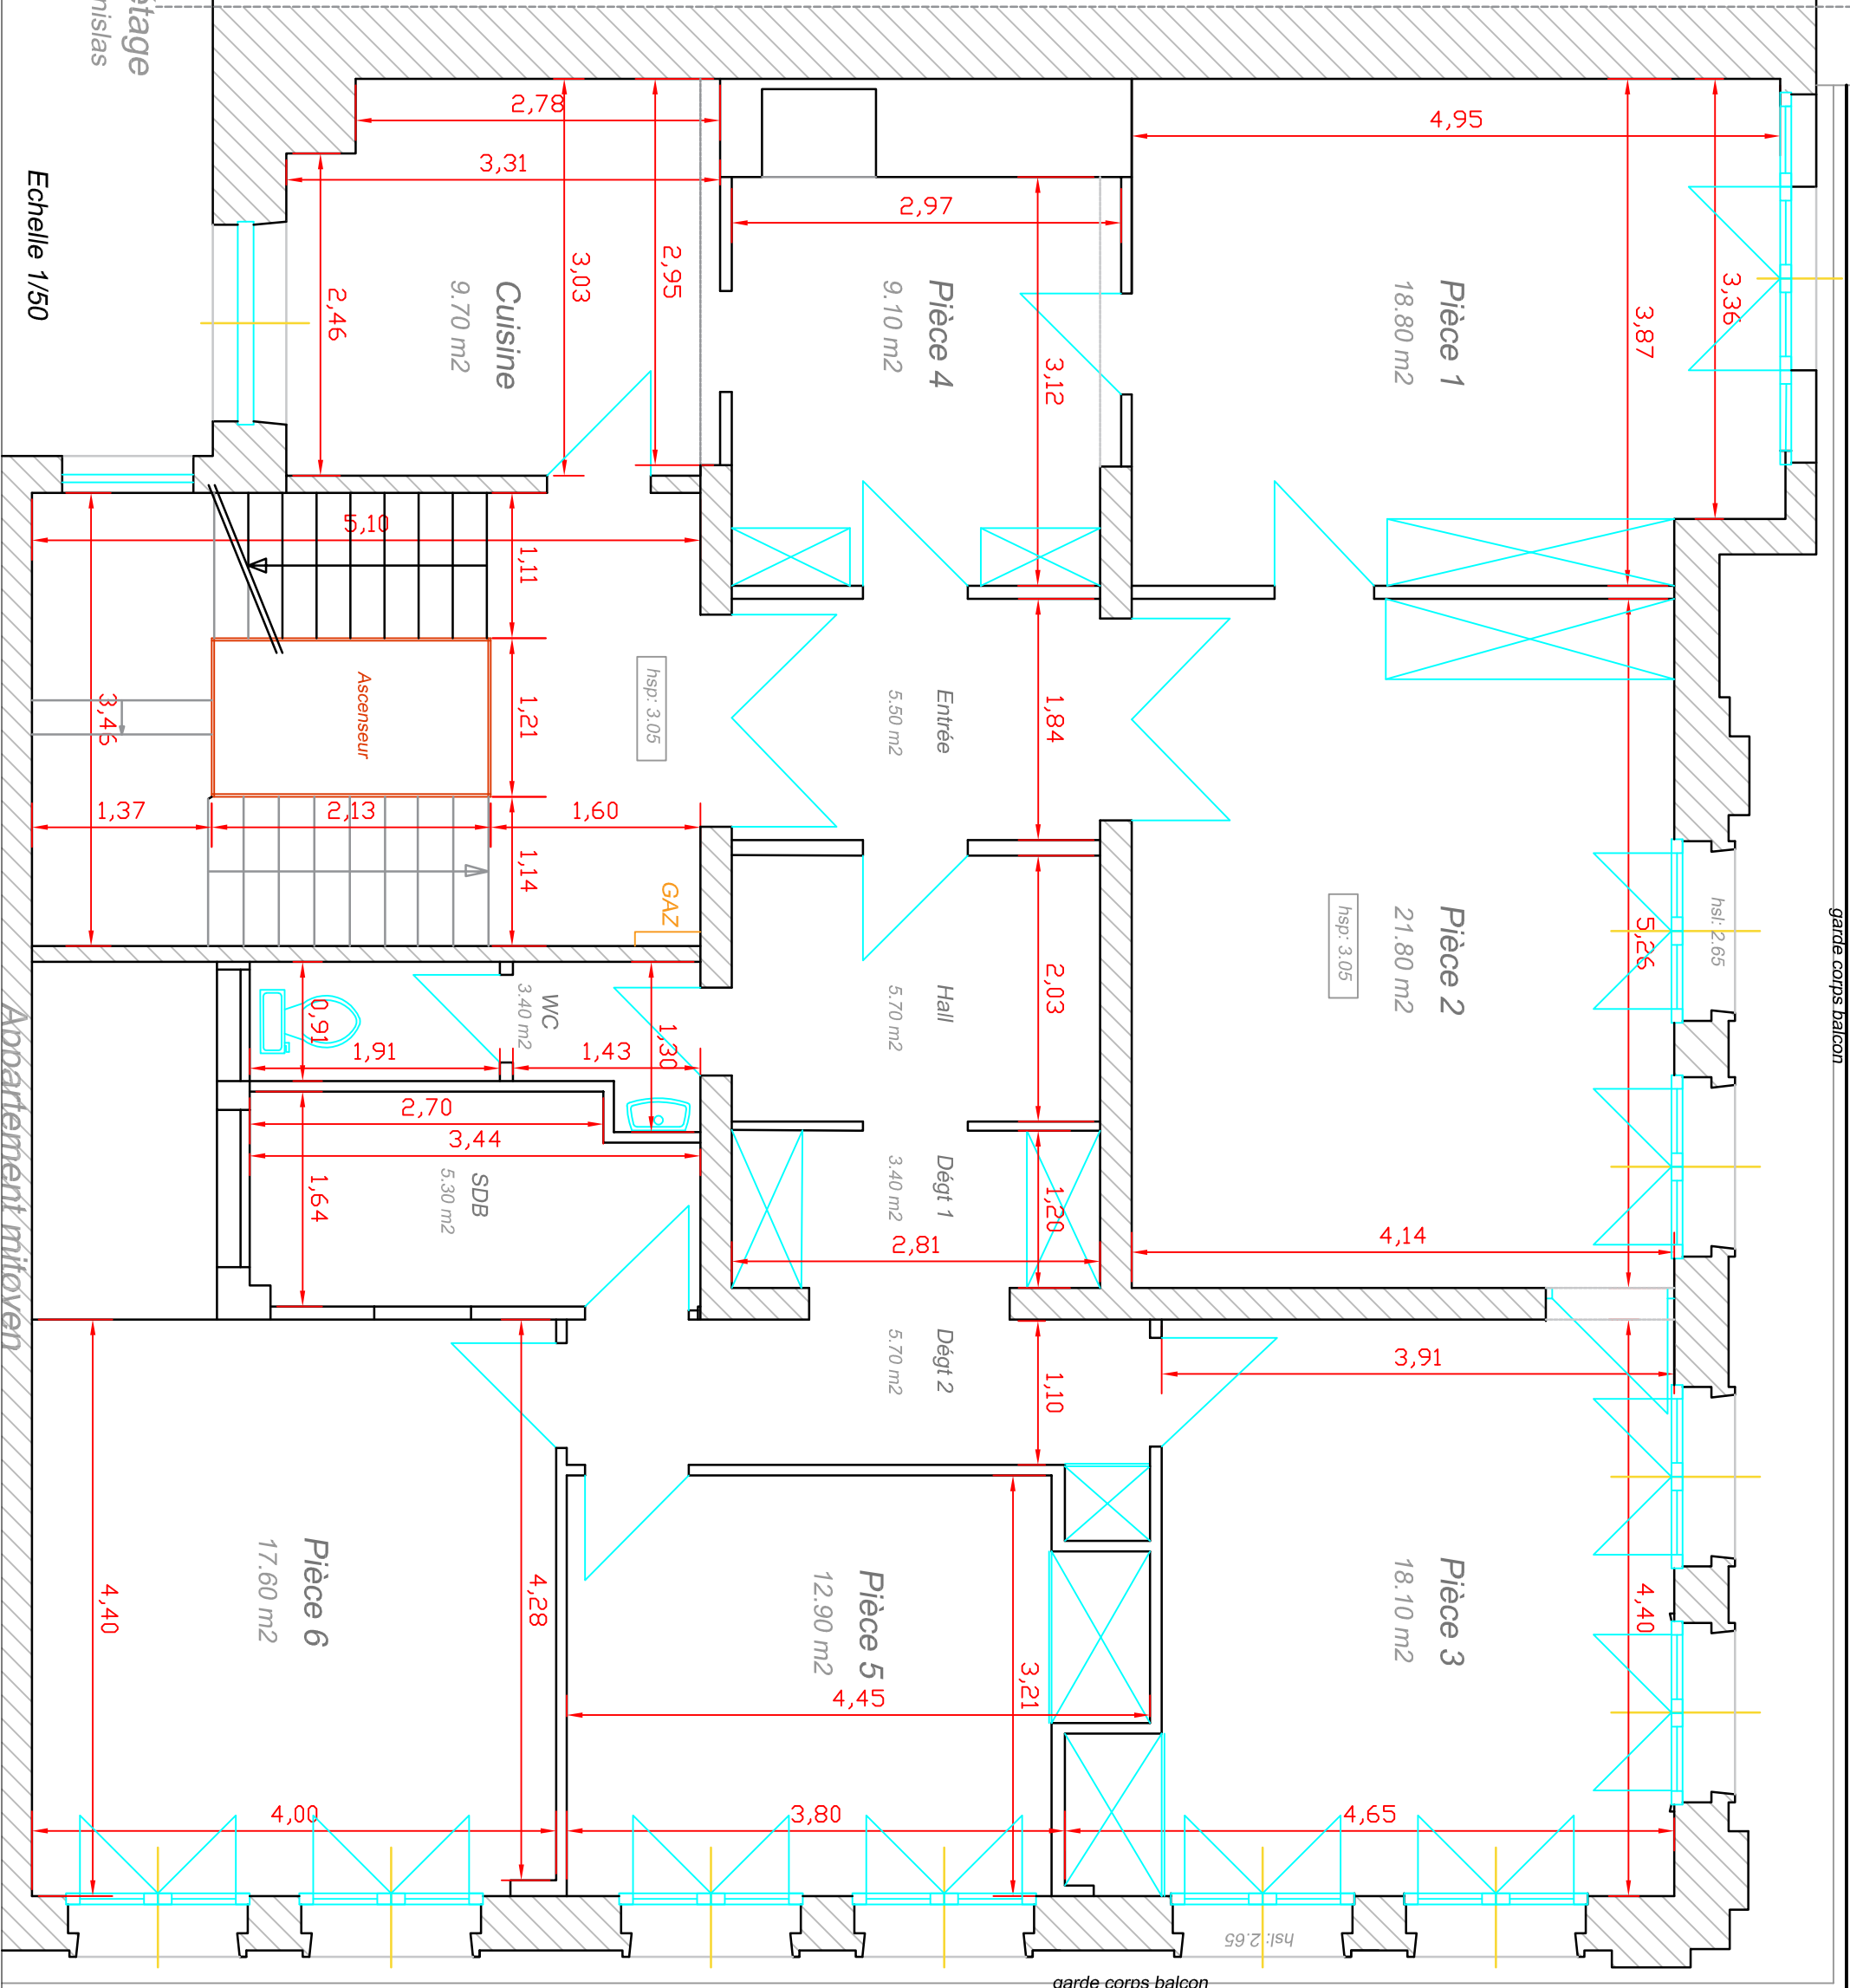

Appartement mitoyen

Appartement 1er étage
Angle rue Thiers/ rue Stanislas

Surface utile 137 m²

Echelle 1/50

garde corps balcon

Emprise balcon

Rue Stanislas

Appartement mitoyen