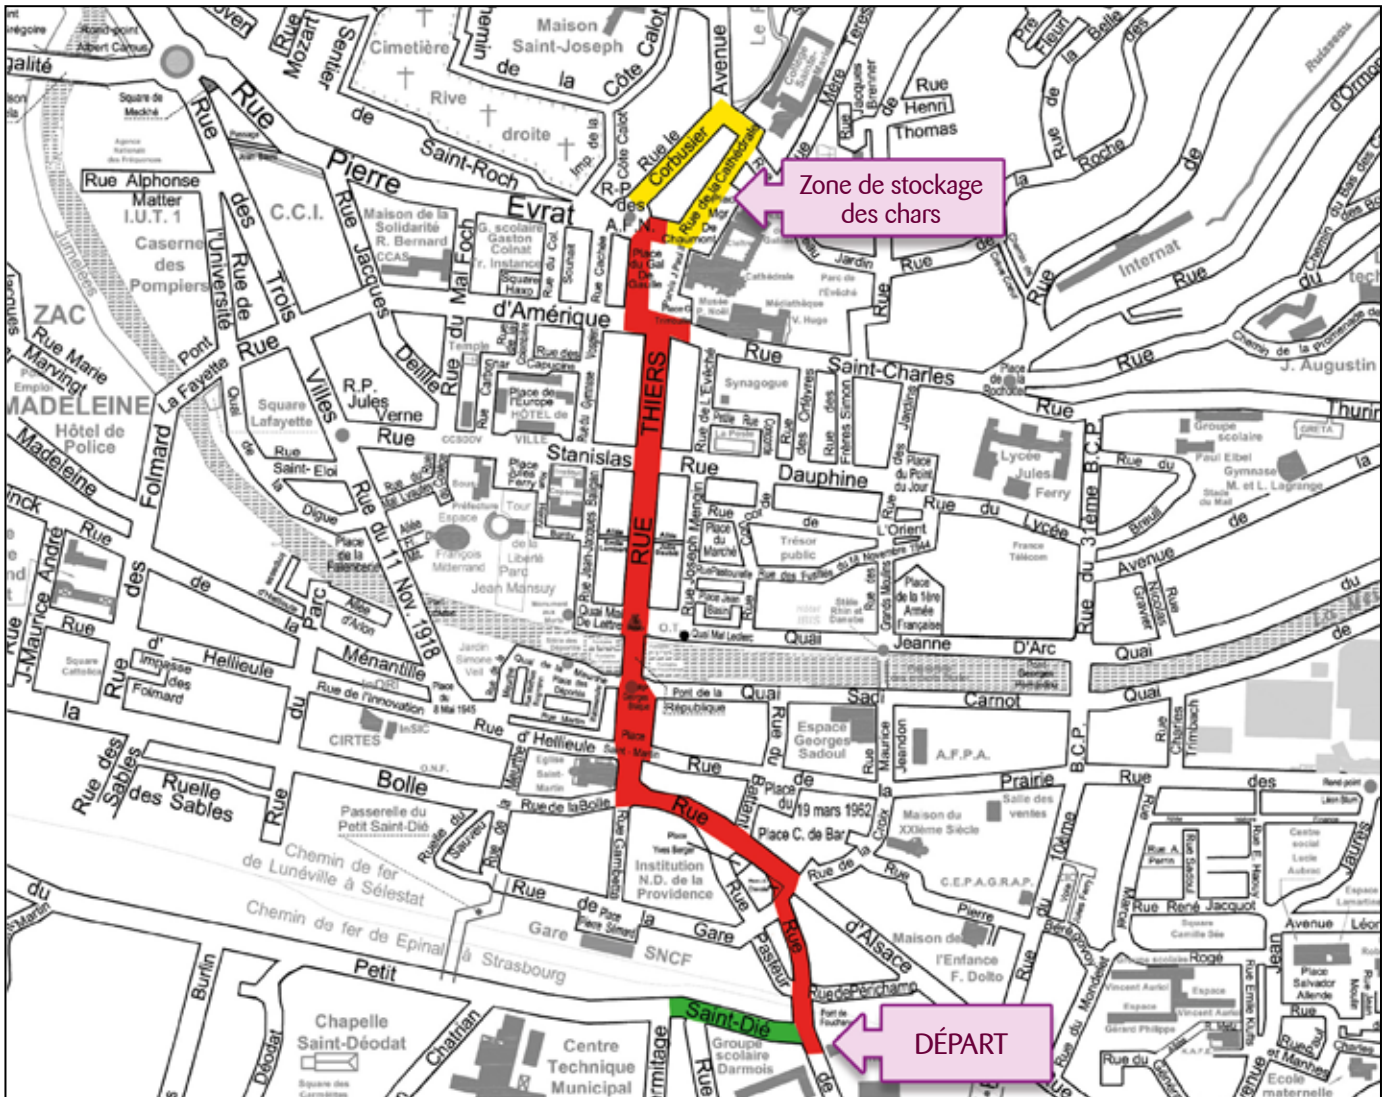

STATIONNEMENT ET CIRCULATION (suite)

Le stationnement sera réservé de 12h à 22h :

- Place de l'Europe-Valéry-Giscard-d'Estaing pour les participants suivant les emplacements délimités ;
- Rue du 11 Novembre 1918 pour les bus des groupes et fanfares sur les emplacements réservés aux autobus.

Le stationnement sera interdit de 8h à 22h :

- Sur une place réservée aux personnes handicapées face au n° 3 place du Général de Gaulle (pour permettre le montage d'un chapiteau).

Toutes mesures de police nécessaires pourront être prises sur place par les services de Police. Les véhicules en infraction pourront être enlevés aux frais, risques et périls de leurs propriétaires à l'initiative des services de Police.

- █ Trajet du défilé
- █ Mise en place des chars réalisés au local Saint-Nicolas
- █ Parkage des chars pour retour vers le local

En cas de problème, veuillez contacter l'accueil de la Police Municipale au 03 29 52 66 59.